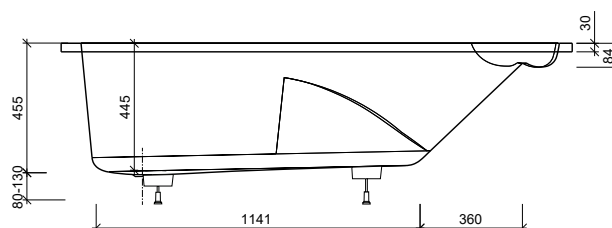

Detailinformationen Whirlwanne Pisa

Anzahl Personen / Liegen	1 / 1
Dimensionen in mm (L × B)	1800 × 800
Wasserfüllmenge in l	185
Anzahl Düsen	
Pearl-System (Luft)	24
Combi-System (Luft + Wasser)	12 / 24
Ausstattung	
Nackenrollen	1
Steuerung	Fernbedienung
Elektrische Anschluss	230V/13A