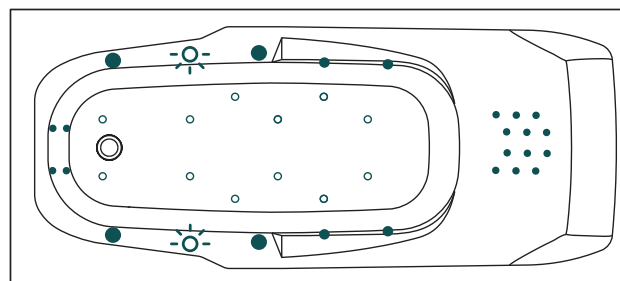

Detailinformationen Whirlwanne Pisa

Anzahl Personen / Liegen	1 / 1
Dimensionen in mm (L × B)	1800 × 800
Wasserfüllmenge in l	185
Anzahl Düsen	
Pearl-System (Luft)	24
Combi-System (Luft + Wasser)	12 / 24
Ausstattung	
Nackenrollen	1
Steuerung	Fernbedienung
Elektrische Anschluss	230V/13A

Ausrüstungsvariante Pearl
24 Luftdüsen / 2 Licht (optional)

○ Luftdüsen ☼ Licht

Ausrüstungsvariante Combi
12 Luft- und 24 Wasserdüsen / 2 Licht (optional)

○ Luftdüsen ●●● Luft-/Wasserdüsen ☼ Licht

Weitere Optionen:

- Unterwasserlicht RGB Power LED
- Soundsystem Bluetooth inkl. Körperschall-Lautsprecher

- Keep-Warm Durchlaufheizung 2kW (nur Combi-System)
- Nackenrollen in Weiss oder Schwarz