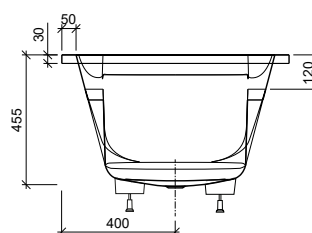

Detailinformationen Whirlwanne Pisa

Anzahl Personen / Liegen	1 / 1
Dimensionen in mm (L × B)	1800 × 800
Wasserfüllmenge in l	185
Anzahl Düsen	
Pearl-System (Luft)	24
Combi-System (Luft + Wasser)	12 / 24
Ausstattung	
Nackenrollen	1
Steuerung	Fernbedienung
Elektrische Anschluss	230V/13A