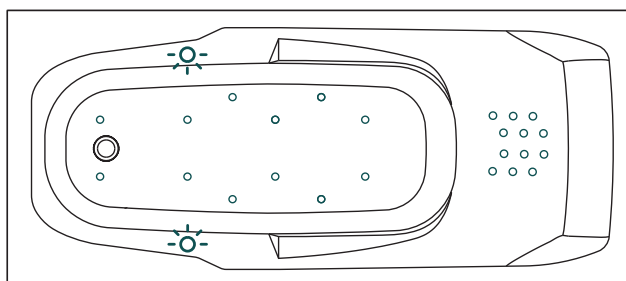

Detailinformationen Whirlwanne Pisa

Anzahl Personen / Liegen	1 / 1
Dimensionen in mm (L × B)	1800 × 800
Wasserfüllmenge in l	185
Anzahl Düsen	
Pearl-System (Luft)	24
Combi-System (Luft + Wasser)	12 / 24
Ausstattung	
Nackenrollen	1
Steuerung	Fernbedienung
Elektrische Anschluss	230V/13A

Ausrüstungsvariante Pearl
24 Luftdüsen / 2 Licht (optional)

○ Luftdüsen ☼ Licht

Ausrüstungsvariante Combi
12 Luft- und 24 Wasserdüsen / 2 Licht (optional)

○ Luftdüsen ●●● Luft-/Wasserdüsen ☼ Licht

Weitere Optionen: