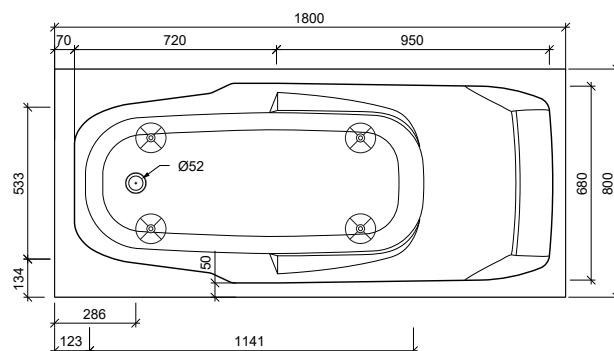

Detailinformationen Whirlwanne Pisa

Anzahl Personen / Liegen	1 / 1
Dimensionen in mm (L × B)	1800 × 800
Wasserfüllmenge in l	185
Anzahl Düsen	
Pearl-System (Luft)	24
Combi-System (Luft + Wasser)	12 / 24
Ausstattung	
Nackenrollen	1
Steuerung	Fernbedienung
Elektrische Anschluss	230V/13A